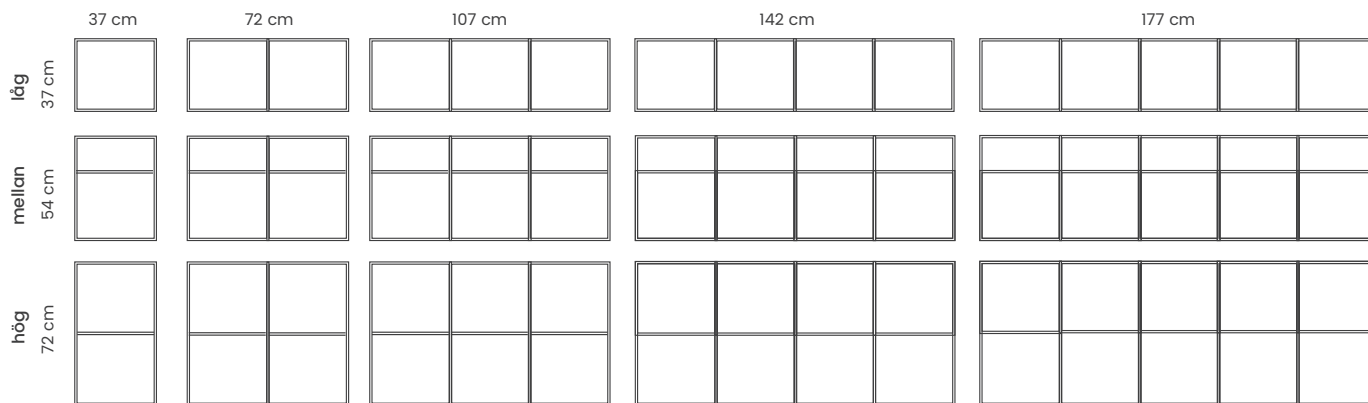

STOMMAR

BAS

HYLLOR/LÅDOR/LUCKOR

Hylla/avdelare

Lös låda

Fast låda

Beslag i rostfritt stål/mässing eller enkelt grepp.

33X33 cm

33X51 cm

33X59 cm

33X68 cm

MÅTT

Längd: 37 cm / 72 cm / 107 cm / 142 cm / 177 cm

Höjd vägghängd: 37 cm / 54 cm / 72 cm

Höjd med sockel: 43 cm / 60 cm / 78 cm

Höjd med ben: 57 cm / 74 cm / 92 cm

Djup: 29 cm

PRIS FÖR VALT UTFÖRANDE:

TRÄSLAG: ☐ Björk ☐ Ek

LÅG: ☐ 1 ☐ 2 ☐ 3 ☐ 4 ☐ 5

MELLAN: ☐ 1 ☐ 2 ☐ 3 ☐ 4 ☐ 5

HÖG: ☐ 1 ☐ 2 ☐ 3 ☐ 4 ☐ 5

UNDERREDE: ☐ Ben ☐ Sockel ☐ Vägghängd

TOPPSKIVA: ☐ Kalksten

LÅDA: ☐ Lös låda, enkelt grepp ☐ Fast låda, enkelt grepp

☐ Fast låda rostfritt ☐ Fast låda mässing

HYLLA: ☐ Fler hyllor/avdelare, antal:

En fast hylla ingår i Mellan och Hög, se stommar.

YTBEHANDLING

STANDARD BJÖRK: ☐ Vitolja ☐ Såpa ☐ Linolja

TILLVAL: ☐ Målad standard ☐ Målad Farrow&Ball

Anges inget val vid beställning används vitolja.

STANDARD EK: ☐ Linolja ☐ Såpa

TILLVAL: ☐ Vitolja ☐ Mörkbets

Anges inget val vid beställning används linolja.

NOTIS: