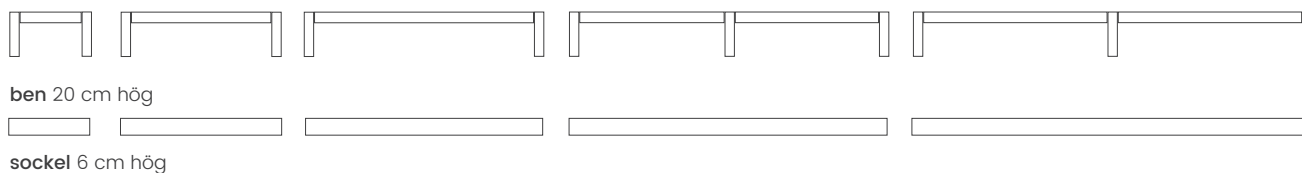

BAS

HYLLOR/LÅDOR/LUCKOR

Hylla/avdelare

Lös låda

Fast låda

Beslag i rostfritt stål/mässing eller enkelt grepp.

33X33 cm

33X51 cm

33X59 cm

33X68 cm

MÅTT

Längd: 37 cm / 72 cm / 107 cm / 142 cm / 177 cm

Höjd vägghängd: 37 cm / 54 cm / 72 cm

Höjd med sockel: 43 cm / 60 cm / 78 cm

Höjd med ben: 57 cm / 74 cm / 92 cm

Djup: 29 cm

PRIS FÖR VALT UTFÖRANDE:

TRÄSLAG: ☐ Björk ☐ Ek

LÅG: ☐ 1 ☐ 2 ☐ 3 ☐ 4 ☐ 5

MELLAN: ☐ 1 ☐ 2 ☐ 3 ☐ 4 ☐ 5

HÖG: ☐ 1 ☐ 2 ☐ 3 ☐ 4 ☐ 5

UNDERREDE: ☐ Ben ☐ Sockel ☐ Vägghängd

TOPPSKIVA: ☐ Kalksten

LÅDA: ☐ Lös låda, enkelt grepp ☐ Fast låda, enkelt grepp

☐ Fast låda rostfritt ☐ Fast låda mässing

HYLLA: ☐ Fler hyllor/avdelare, antal:

En fast hylla ingår i Mellan och Hög, se stommar.

YTBEHANDLING

STANDARD BJÖRK: ☐ Vitolja ☐ Såpa ☐ Linolja

TILLVAL: ☐ Målad standard ☐ Målad Farrow&Ball

Anges inget val vid beställning används vitolja.

STANDARD EK: ☐ Linolja ☐ Såpa

TILLVAL: ☐ Vitolja ☐ Mörkbets

Anges inget val vid beställning används linolja.

NOTIS: