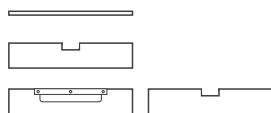

STOMMAR

BAS

HYLLOR/LÅDOR/LUCKOR

Hylla/avdelare

Lös låda

Fast låda

Beslag i rostfritt stål/mässing eller enkelt grepp.

33X33 cm

33X51 cm

33X59 cm

33X68 cm

MÅTT

Längd: 37 cm / 72 cm / 107 cm / 142 cm / 177 cm

Höjd vägghängd: 37 cm / 54 cm / 72 cm

Höjd med sockel: 43 cm / 60 cm / 78 cm

Höjd med ben: 57 cm / 74 cm / 92 cm