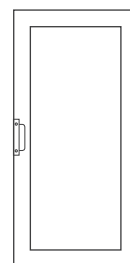

Klinte är sammanfogad med halvförtäckt laxstjärtsinkning både i stomme och lådor. Benen är indragna i bakkant för att lämna plats åt golvlister. Ett bakstycke monteras alltid som standard men går att välja bort. Måtten på Klinte är anpassade så att pärmar får plats, även bakom luckor.

STOMMAR

BAS

HYLLOR/LÅDOR/LUCKOR

Hylla/avdelare

Lös låda

Fast låda

Beslag i rostfritt stål/mässing eller enkelt grepp.

33X33 cm

33X51 cm

33X59 cm

33X68 cm

MÅTT

Längd: 37 cm / 72 cm / 107 cm / 142 cm / 177 cm

Höjd vägghängd: 37 cm / 54 cm / 72 cm

Höjd med sockel: 43 cm / 60 cm / 78 cm

Höjd med ben: 57 cm / 74 cm / 92 cm