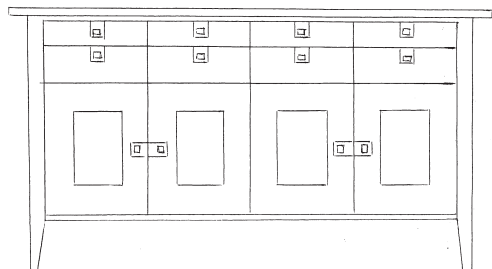

Formgivare: Kristian Eriksson

Wisby skänk

Exklusivitet som upplevelse

Detta är vår mest tidskrävande och komplicerade möbel. Lite av G.A.Ds egen kronjuvel. Att få till exakta avstånd mellan alla lådor och luckor kräver sin tid och skicklighet då inga mellanväggar finns som stöd. Lådorna är tagna ur samma stycke och har ett obrutet ådringsmönster. I bakkant är lådorna numrerade för att alltid hamna på rätt plats.

Beslagen av rostfritt stål är inslipade i fas med träet av en rutinerad hand utan att träet bränns. Wisby tillverkas i eget snickeri på Gotland och signeras av sin ansvariga snickare först då denne godkännt möbeln. Ordernummer och datum skrivs också dit och gör möbeln spårbar.

Wisby finns i björk eller ek med gotländsk kalksten på toppen. Välj själv om du vill ha speglar i frostat glas eller trä. Två hyllplan ingår.

Bredd: 164 cm
Djup: 43 cm
Höjd: 89cm

PRIS FÖR VALT UTFÖRANDE:

TRÄSLAG: Björk Ek

SPEGLAR: Trä Frostat glas

TILLVAL: Extra hyllplan

MÅTT: Bredd: 164 cm, Djup: 43 cm, Höjd: 89cm

NOTIS:

YTBEHANDLING

STANDARD BJÖRK: Vitolja Såpa Linolja

TILLVAL: Målad Standard Målad Farrow&Ball