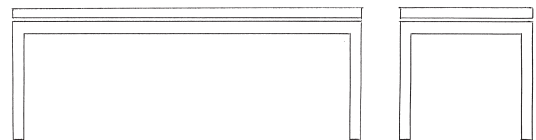

Formgivare: Kristian Eriksson

Lye soffbord

Rektangulär: 120 x 46 cm
Kvadrat: 57 x 57 cm
Höjd: 46 cm / 53 cm

Fyller sin funktion vart som helst

Lye utmärker sig med sin grafiskt enkla form och skivan som lyfter från underredet. Soffborden går att få i två storlekar och två höjder. Underredet finns i massiv björk eller ek och skivan i gotländsk kalksten eller svart granit.

Spela schack på ditt soffbord!

Det finns möjlighet att få ett schackmönster ingraverat i stenskivan till det kvadratiska bordet. Kalkstensskivan till Lye 57x57 cm kan beställas med en ingraverad schackspelplan. De mörka rutorna poleras högblanka medan resten av stenen blåstras matt och ljus. De olika utseenden stenen får beroende av ytbehandlingen blir verkligen slående och det är svårt att tro att det är samma sten. Kan du inte redan spela schack finns det nu en bra anledning att lära sig.

PRIS FÖR VALT UTFÖRANDE:

FORM:	<input type="radio"/> Rektangulär, 120x46 cm	<input type="radio"/> Kvadrat, 57x57 cm		
HÖJD:	<input type="radio"/> 46 cm	<input type="radio"/> 53 cm		
TRÄSLAG:	<input type="radio"/> Björk	<input type="radio"/> Ek		
SKIVA:	<input type="radio"/> Björk	<input type="radio"/> Ek	<input type="radio"/> Svart granit	<input type="radio"/> Kalksten
TILLVAL:	<input type="radio"/> Schackmönster			
NOTIS:				