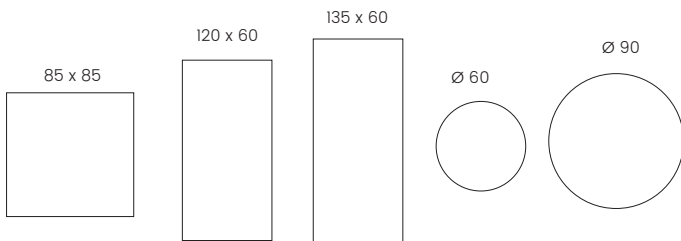

Formgivare: Kristian Eriksson

Hejnum + Hejnum light

Ett bord för alla rum

Soffbordet Hejnum har G.A.D.s karaktäristiska "svävande" skiva och finns i flera former och storlekar. Underredet fås i massiv björk eller ek och till det väljer du skiva i samma träslag, kalksten eller granit. Hejnum light har nättare dimensioner, tunnare skiva och är något lägre än Hejnum. Observera att Hejnum rund 60 cm inte har någon hylla.

PRIS FÖR VALT UTFÖRANDE:

HEJNUM:	<input type="radio"/> 85x85	<input type="radio"/> 120x60	<input type="radio"/> Ø 60	<input type="radio"/> Ø 90
HEJNUM LIGHT:	<input type="radio"/> 85x85	<input type="radio"/> 135x60		
TRÄSLAG:	<input type="radio"/> Björk	<input type="radio"/> Ek		
SKIVA:	<input type="radio"/> Björk	<input type="radio"/> Ek	<input type="radio"/> Granit	<input type="radio"/> Kalksten