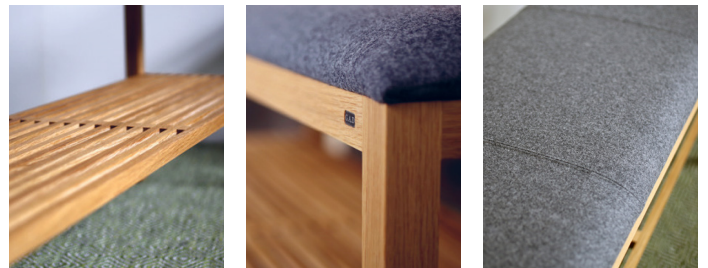

Formgivare: Kristian Eriksson

Hallshuk bänk

Längd: 110 cm
Höjd: 46 cm
Bredd: 37 cm

En sittplats nära till hands

Hallshuk är en avskalad och stilsäker bänk med eller utan ribbad hylla. Den nätta bänken gör sig ypperligt i hallen men fungerar i alla rum. Hyllplanet gör att du förutom sittplatser får lite extraförvaring för t.ex. skor, plädar eller handdukar. Hallshuk tillverkas för hand av massiv björk eller ek. Bänken har träsits som standard, välj till en stoppad sits klädd med ulltyg eller en lös läderdyna sydd i naturligt Tärnsjöläder. Varje bänk har en ansvarig snickare som godkänner och signerar den innan den lämnar snickeriet.

PRIS FÖR VALT UTFÖRANDE:

TRÄSLAG:	<input type="radio"/> Björk	<input type="radio"/> Ek	
RIBBAD HYLLA:	<input type="radio"/> Ja	<input type="radio"/> Nej	
SITS:	<input type="radio"/> Träsits	<input type="radio"/> Fast tygdyna	
KLÄDSEL ULL:	<input type="radio"/> Ljusgrå	<input type="radio"/> Mellangrå	<input type="radio"/> Mörkgrå
TILLVAL:	<input type="radio"/> Lös dyna i naturläder		
NOTIS:			

YTBEHANDLIG

STANDARD BJÖRK:	<input type="radio"/> Vitolja	<input type="radio"/> Såpa	<input type="radio"/> Linolja
TILLVAL:	<input type="radio"/> Målad Standard	<input type="radio"/> Målad Farrow&Ball	
	<i>Anges inget val vid beställning används vitolja.</i>		
STANDARD EK:	<input type="radio"/> Linolja	<input type="radio"/> Såpa	
TILLVAL:	<input type="radio"/> Vitolja	<input type="radio"/> Mörkbets	
	<i>Anges inget val vid beställning används linolja.</i>		