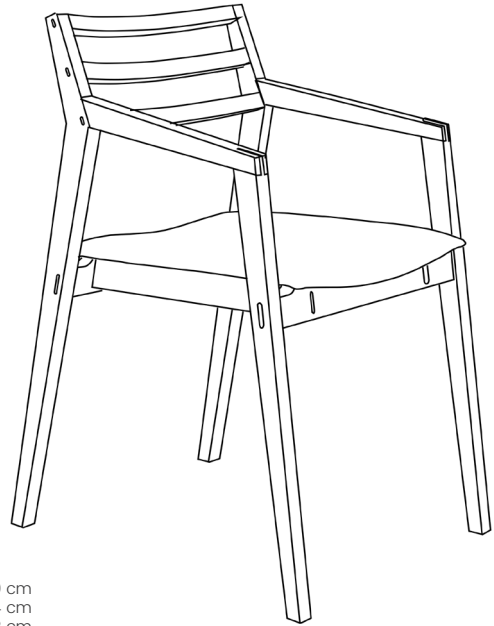

Formgivare: Kristian Eriksson

Fole karmstol

En trotjänare att lita på

Den nya karmstolen Fole är en välarbetad möbel i massiv ek eller björk. Den skålade sitsen är stoppad och lutningen på ryggstödet noga avvägd för högsta komfort. Välj själv klädsel i tyg eller läder. Ett naturläder från Tärnsjö som åldras vackert passar till exempel perfekt på denna pärla. Ryggdyna finns som tillval. De många snickeridetaljerna som tex. genomgående tappar vid rygg och sits och slitsade armstöd, är en fröjd för ögat samtidigt som de har en funktion - en hållbar konstruktion!

Tyngång: 1 stol 1,2 m, 2 stolar 1,2 m

Formgivarens tankar:

"Den här stolen har funnits i 15 år. I tanken. När jag ser på mina skisser kom den till för länge sedan. Grundidén har sedan fått gro och utvecklas och nu, efter ett stort antal prototyper är den färdig. I mitt tycke förmedlar den lätthet samtidigt som den är väldigt bekväm. Formgivningen visar hur avancerad konstruktionen är med genomgående tappar och möten slipade i fas. Jag hoppas att du uppskattar den lika mycket som jag."

Höjd: 80 cm
Sithöjd: 44 cm
Bredd: 52 cm
Djup: 50 cm
Sittdjup: 38 cm

PRIS FÖR VALT UTFÖRANDE:

TRÄSLAG:	<input type="radio"/> Björk	<input type="radio"/> Ek	
SITS STD ULLTYG:	<input type="radio"/> Ljusgrå	<input type="radio"/> Mellangrå	<input type="radio"/> Mörkgrå
SITS STD LÄDER:	<input type="radio"/> Natur	<input type="radio"/> Mörkbrun	<input type="radio"/> Svart
RYGGKUDDE:	<input type="radio"/> Ja	<input type="radio"/> Ingen	