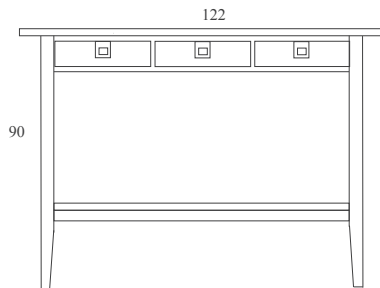

Formgivare: Kristian Eriksson

Ardre Avställning

Djup: 35 cm
Bredd: 122 cm
Höjd: 90 cm

PRIS FÖR VALT UTFÖRANDE:

TRÄSLAG:	<input type="radio"/> Björk	<input type="radio"/> Ek		
TOPPSKIVA:	<input type="radio"/> Björk	<input type="radio"/> Ek	<input type="radio"/> Kalksten	<input type="radio"/> Granit
HYLLA:	<input type="radio"/> Björk	<input type="radio"/> Ek	<input type="radio"/> Kalksten	
STORLEK:	<input type="radio"/> 35x122			
HÖJD:	<input type="radio"/> 90cm			
NOTIS:				