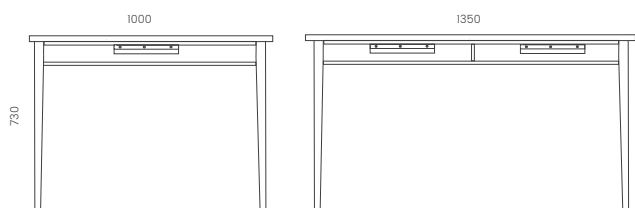

Formgivare: Kristian Eriksson

Ala Skrivbord

PRIS FÖR VALT UTFÖRANDE:

TRÄSLAG:	<input type="radio"/> Björk	<input type="radio"/> Ek		
SKIVA:	<input type="radio"/> Björk	<input type="radio"/> Ek	<input type="radio"/> Kalksten	<input type="radio"/> Granit
STORLEK:	<input type="radio"/> 50x100	<input type="radio"/> 60x135		
HÖJD:	<input type="radio"/> 73cm			
NOTIS:				

Stilren flärd i arbetsrummet

Ala skrivbord är skrivbordet för den kräsne. Här syns vilket gediget hantverksarbete det ligger bakom en G.A.D-möbel. Det lilla skrivbordet har en lådfront som är tagen ur samma trästycke som fronten på skrivbordet. Lådan är också fint sammanfogad med halvförtäckt sinkning och har ett inslipad beslag av rostfritt stål.

Skrivborden finns i massiv ek eller björk med en toppskiva av gotländsk kalksten, svart granit eller trä. Välj mellan två storlekar på bord. Det lilla skrivbordet har en låda i A2 format (just det kära Arkitekter!). Den stora modellen har två lådor som är något mindre, de mäter 58x35 cm invändigt.

Som vanligt signeras den färdiga möbelen av sin ansvariga snickare innan den skickas till sitt nya hem.

Lilla: 50x100 cm
Stora: 60x135 cm
Höjd: 73 cm

YTBEHANDLING

STANDARD BJÖRK:	<input type="radio"/> Vitolja	<input type="radio"/> Såpa	<input type="radio"/> Linolja
TILLVAL:	<input type="radio"/> Målad standard	<input type="radio"/> Målad Farrow&Ball	
<i>Anges inget val vid beställning används vitolja.</i>			
STANDARD EK:	<input type="radio"/> Linolja	<input type="radio"/> Såpa	
TILLVAL:	<input type="radio"/> Vitolja	<input type="radio"/> Mörkbets	
<i>Anges inget val vid beställning används linolja.</i>			