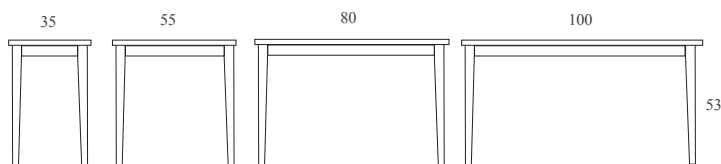

Formgivare: Kristian Eriksson

Ala bord

Mindre bord med stor karaktär

Ala är en serie med mindre bord som har vackert avsmalnande ben i björk eller ek. Underredet pryds av toppskiva i björk, ek, gotländsk kalksten och till vissa storlekar betong. Betongskivorna är nedsänkta på mitten och finns till borden som är 35 och 80cm långa. Betongens matta yta och den sluttande kanten fångar ljuset och kastar mjuka svepande skuggor.

Kalkstensskivorna kommer från stenhuggeriet i Burgsvik som blåstrar skivorna för en ljus och matt yta.

Ala finns i två höjder, 53 cm och 73 cm, vilka har samma pris.

PRIS FÖR VALT UTFÖRANDE:

TRÄSLAG:	<input type="radio"/> Björk	<input type="radio"/> Ek		
SKIVA:	<input type="radio"/> Björk	<input type="radio"/> Ek	<input type="radio"/> Kalksten	<input type="radio"/> Betong
STORLEK:	<input type="radio"/> 35x35	<input type="radio"/> 35x55	<input type="radio"/> 35x80	<input type="radio"/> 35x100
HÖJD:	<input type="radio"/> 53 cm	<input type="radio"/> 73cm		