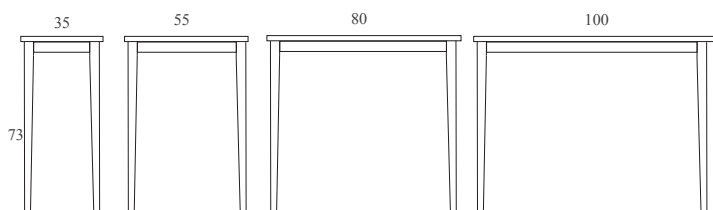

Formgivare: Kristian Eriksson

Ala bord

Mindre bord med stor karaktär

Ala är en serie med mindre bord som har vackert avsmalnande ben i björk eller ek. Underredet pryds av toppskiva i björk, ek, gotländsk kalksten och till vissa storlekar betong. Betongskivorna är nedsänkta på mitten och finns till borden som är 35 och 80cm långa. Betongens matta yta och den sluttande kanten fångar ljuset och kastar mjuka svepande skuggor.

Kalkstensskivorna kommer från stenhuggeriet i Burgsvik som blåstrar skivorna för en ljus och matt yta.

Ala finns i två höjder, 53 cm och 73 cm, vilka har samma pris.

PRIS FÖR VALT UTFÖRANDE:

TRÄSLAG:	<input type="radio"/> Björk	<input type="radio"/> Ek		
SKIVA:	<input type="radio"/> Björk	<input type="radio"/> Ek	<input type="radio"/> Kalksten	<input type="radio"/> Betong
STORLEK:	<input type="radio"/> 35x35	<input type="radio"/> 35x55	<input type="radio"/> 35x80	<input type="radio"/> 35x100
HÖJD:	<input type="radio"/> 53 cm	<input type="radio"/> 73cm		