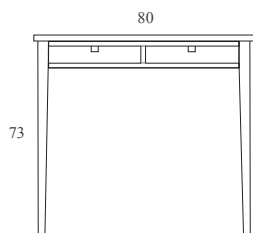

Formgivare: Kristian Eriksson

Ala 2 lådor

Bord som bevarar dina hemligheter

I Ala-serien med små sidobord finns också Ala 2 lådor som precis som namnet antyder har två små lådor under bordsskivan. Lådorna är sammanfogade med vacker och hållbar halvförtäckt laxstjärtsinking. Lådorna vilar på glidlistor av det fetare träslaget bok för en friktionsfri gång. Ala 2 lådor har bra arbetshöjd och kan användas som ett litet skrivbord där utrymmet är begränsat men det passar också bra som sidobord i vardagsrummet eller hallen.

Underredet tillverkas i massiv björk eller ek. Skivan kan väljas i gotländsk kalksten, svart granit eller samma träslag som övriga bordet. Ala 2 lådor finns i storleken 35x80 och är alltid 73 cm hög.

Djup: 35 cm
Bredd: 80 cm
Höjd: 73 cm

PRIS FÖR VALT UTFÖRANDE:

| | | | | |
|----------|-----------------------------|--------------------------|--------------------------------|------------------------------|
| TRÄSLAG: | <input type="radio"/> Björk | <input type="radio"/> Ek | | |
| SKIVA: | <input type="radio"/> Björk | <input type="radio"/> Ek | <input type="radio"/> Kalksten | <input type="radio"/> Granit |
| STORLEK: | <input type="radio"/> 35x80 | | | |
| HÖJD: | <input type="radio"/> 73cm | | | |
| NOTIS: | | | | |