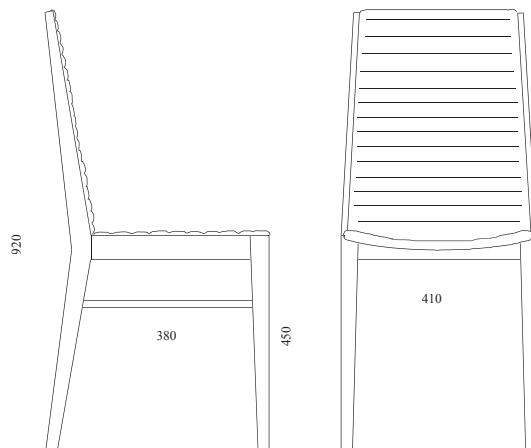

Formgivare: Kristian Eriksson

G.A.D

Data

Material	Björk, ek
Höjd	92 cm
Sitthöjd	45 cm
Bredd	41 cm
Sittdjup	38 cm

www.gad.se

G.A.D, Hästgatan 10, 621 56 Visby, Tel: 0498-249410
Kundtjänst, Tel: 0498-248230, Fax: 0498-290645, email: info@gad.se