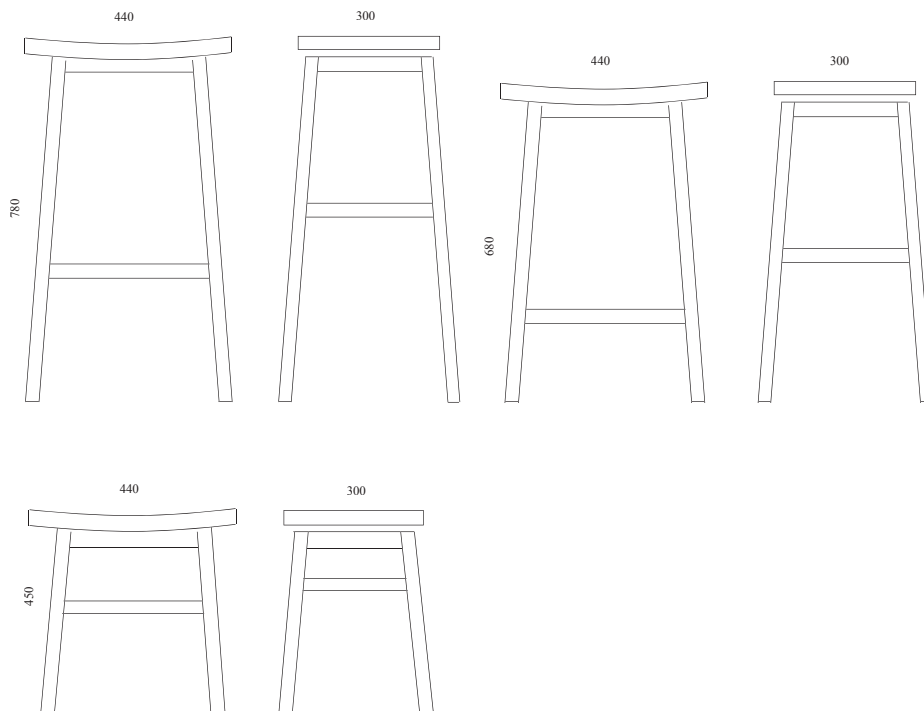

Endre

Endre är en pall samt barpell i två höjder. Underredet är i massiv björk eller ek. Barpallarna har ett fotstöd av rostfritt stål. Sitsen är som standard i formpressad björk eller ek men finns även som stoppad sits med klädsel i läder (bygger 2 cm på höjden) ,fårskinn (bygger 3 cm på höjden) eller annat valfritt tyg.

Som standard är björken vitoljad och eken oljad men det går även att välja andra ytbehandlingar (andra oljor, såpa eller temperamålning) mot tillägg.

Formgivare: Kristian Eriksson

G.A.D

Data

Material	Björk, ek,
Klädsel	Trä, läder, fårskinn, tyg
Höjd	45 / 68 / 78 cm
Sitsbredd	44 cm
Sitsdjup	30 cm