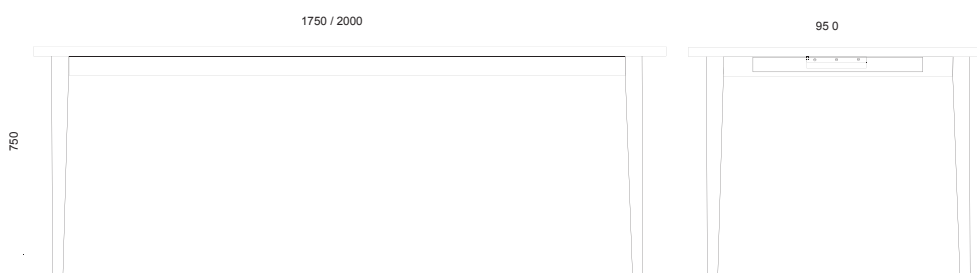

## Alva

Matbord i massiv björk eller ek i två storlekar. Alva har en utdragsskiva i ena kortändan som ger extra avställningsyta eller extra förlängning om skivan vänds runt. En förlängningsskiva ingår alltså och förvaras i bordet. Extra förlängningsskiva finns som tillval. Med två förlängningsskivor blir bordet 96 cm längre.

## Data

---

Material	Björk, ek
Höjd	75 cm
Längd	175, 200 cm
Bredd	95 cm

[www.gad.se](http://www.gad.se)

G.A.D, Hästgatan 10, 621 56 Visby, Tel: 0498-249410  
Kundtjänst, Tel: 0498-248230, Fax: 0498-290645, email: [info@gad.se](mailto:info@gad.se)